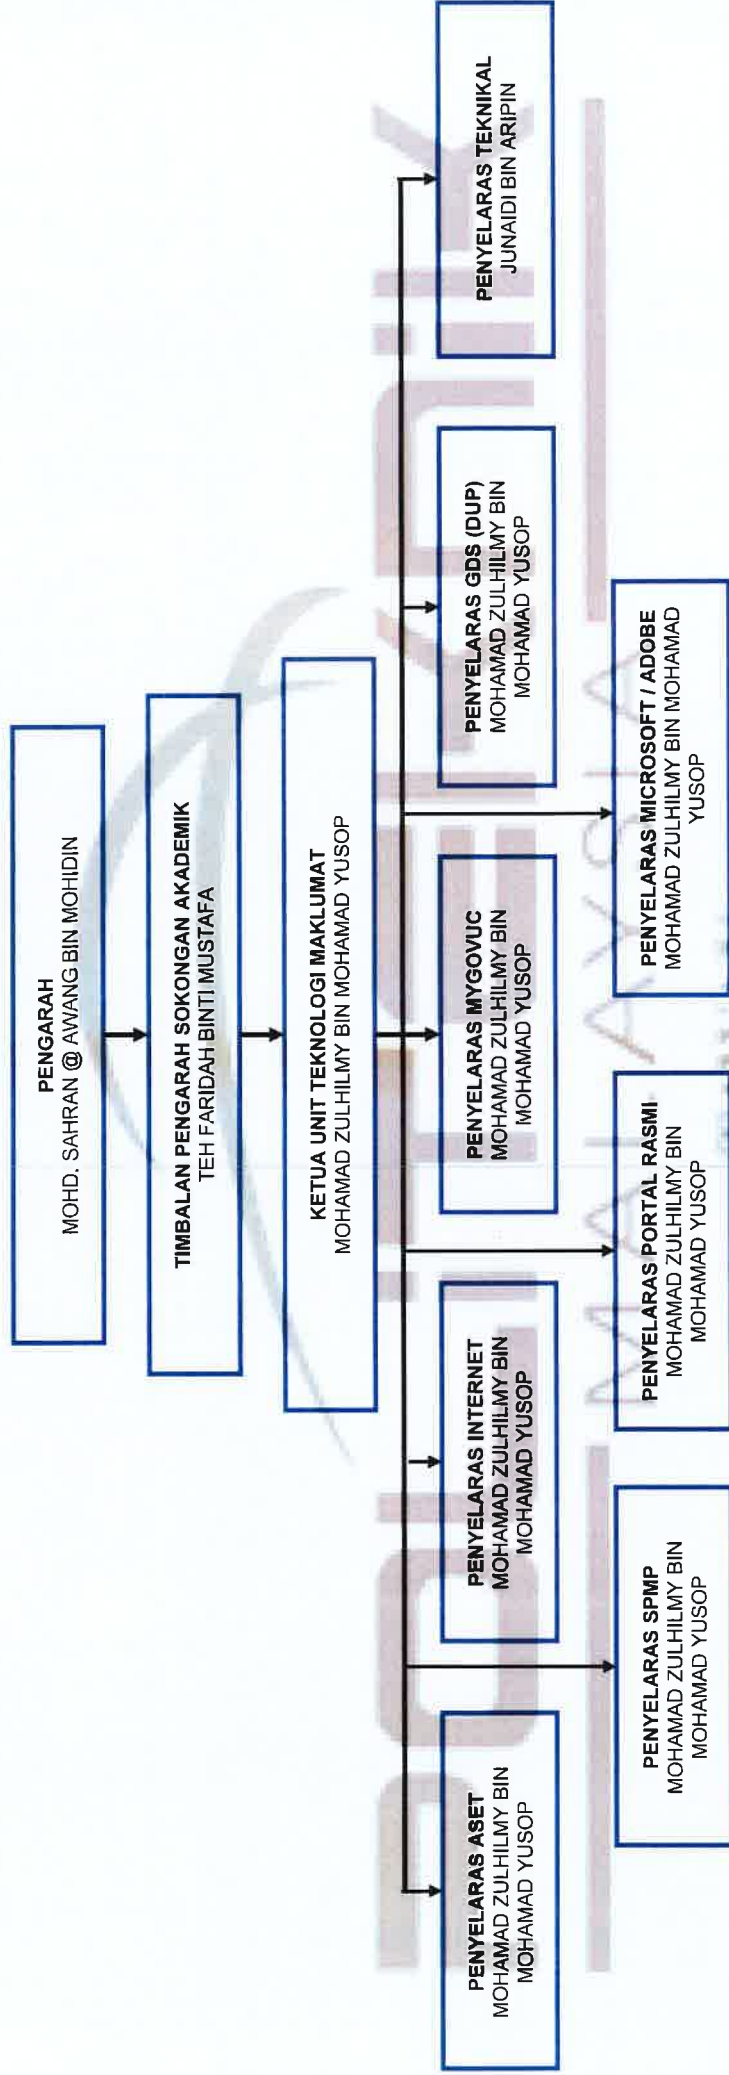

**CARTA ORGANISASI
UNIT TEKNOLOGI MAKLUMAT
POLITEKNIK TAWAU SABAH**

TARIKH KEMASKINI : 12 OGOS 2024