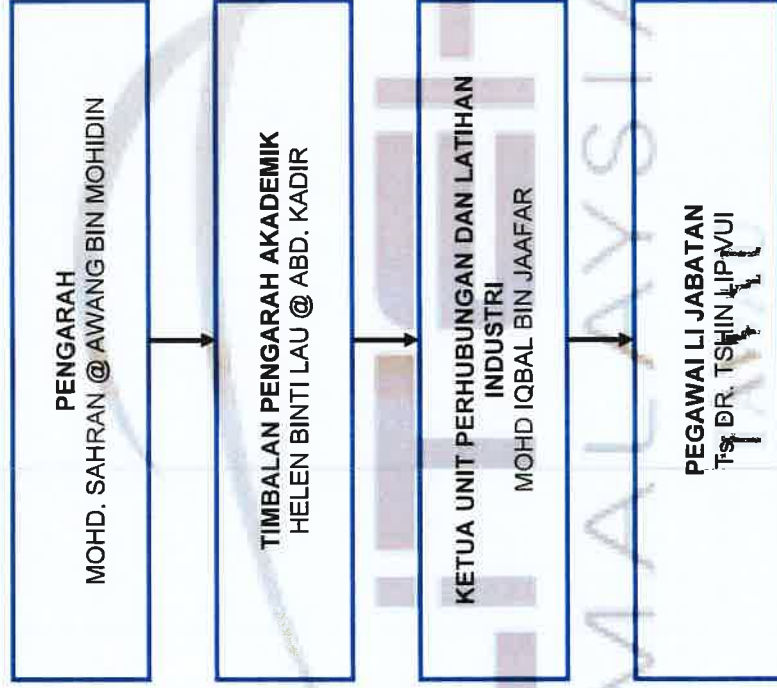

Disahkan Oleh:

(MOHD. SAHRAN @ AWANG BIN MOHIDIN)
Pengarah
Politeknik Tawau Sabah

TPA

**CARTA ORGANISASI
JABATAN PELANCONGAN DAN HOSPITALITI
POLITEKNIK TAWAU SABAH**

**CARTA ORGANISASI
UNIT JAMINAN KUALITI
POLITEKNIK TAWAU SABAH**

TARIKH KEMASKINI : 12 OGOS 2024

**CARTA ORGANISASI
UNIT PERHUBUNGAN DAN LATIHAN INDUSTRI
POLITEKNIK TAWAU SABAH**

TARIKH KEMASKINI : 12 OGOS 2024

**CARTA ORGANISASI
UNIT PENGANTARABANGSAAN
POLITEKNIK TAWAU SABAH**