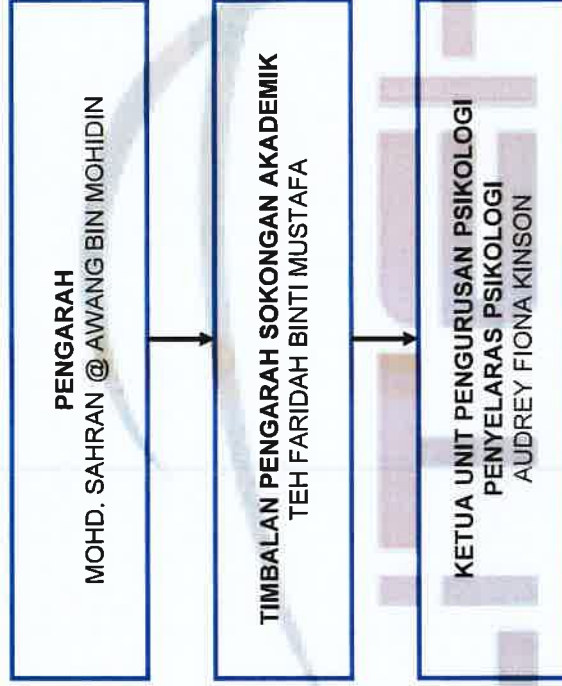

TARIKH KEMASKINI : 12 OGOS 2024

**CARTA ORGANISASI
UNIT E-PEMBELAJARAN
POLITEKNIK TAWAU SABAH**

TARIKH KEMASKINI : 12 OGOS 2024

TPSA

**CARTA ORGANISASI
UNIT PENGURUSAN PSIKOLOGI
POLITEKNIK TAWAU SABAH**

TARIKH KEMASKINI : 12 OGOS 2024

**CARTA ORGANISASI
UNIT LATIHAN DAN PENDIDIKAN LANJUTAN
POLITEKNIK TAWAU SABAH**

TARIKH KEMASKINI : 12 OGOS 2024

CARTA ORGANISASI
UNIT SUKAN, KO-KURIKULUM DAN KEBUDAYAAN (USKK)
POLITEKNIK TAWAU SABAH

TARIKH KEMASKINI : 12 OGOS 2024