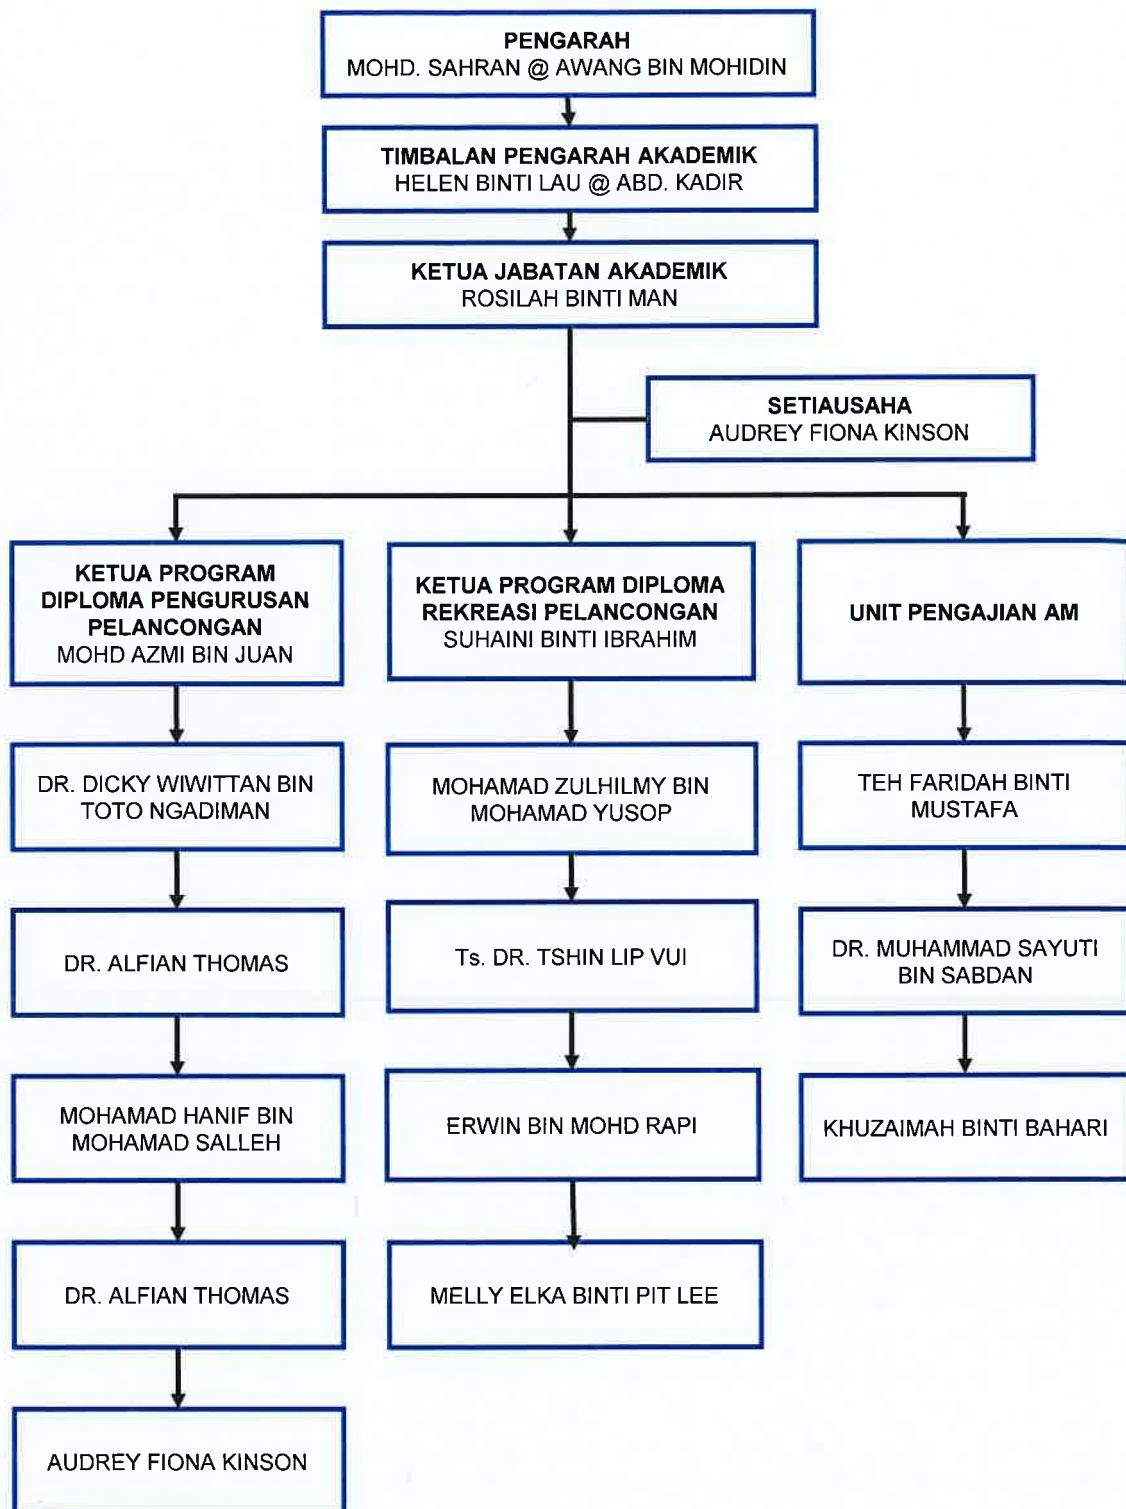

**CARTA ORGANISASI
JABATAN PELANCONGAN DAN HOSPITALITI
POLITEKNIK TAWAU SABAH**