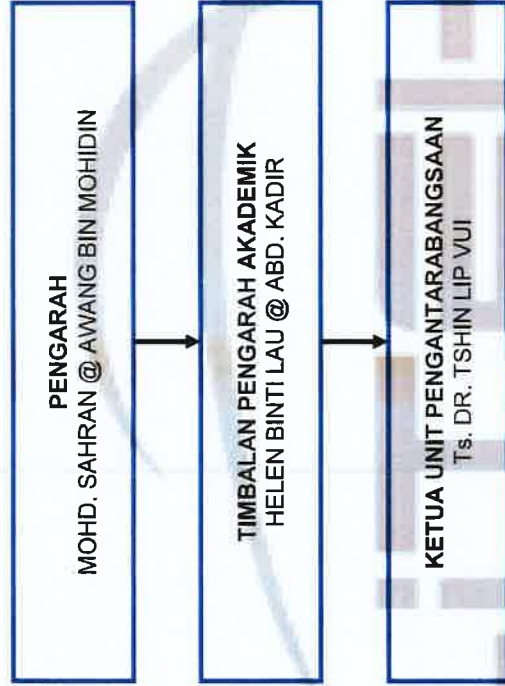

TARIKH KEMASKINI : 12 OGOS 2024

**CARTA ORGANISASI
UNIT PERHUBUNGAN DAN LATIHAN INDUSTRI
POLITEKNIK TAWAU SABAH**

TARIKH KEMASKINI : 12 OGOS 2024

**CARTA ORGANISASI
UNIT PENGANTARABANGSAAN
POLITEKNIK TAWAU SABAH**