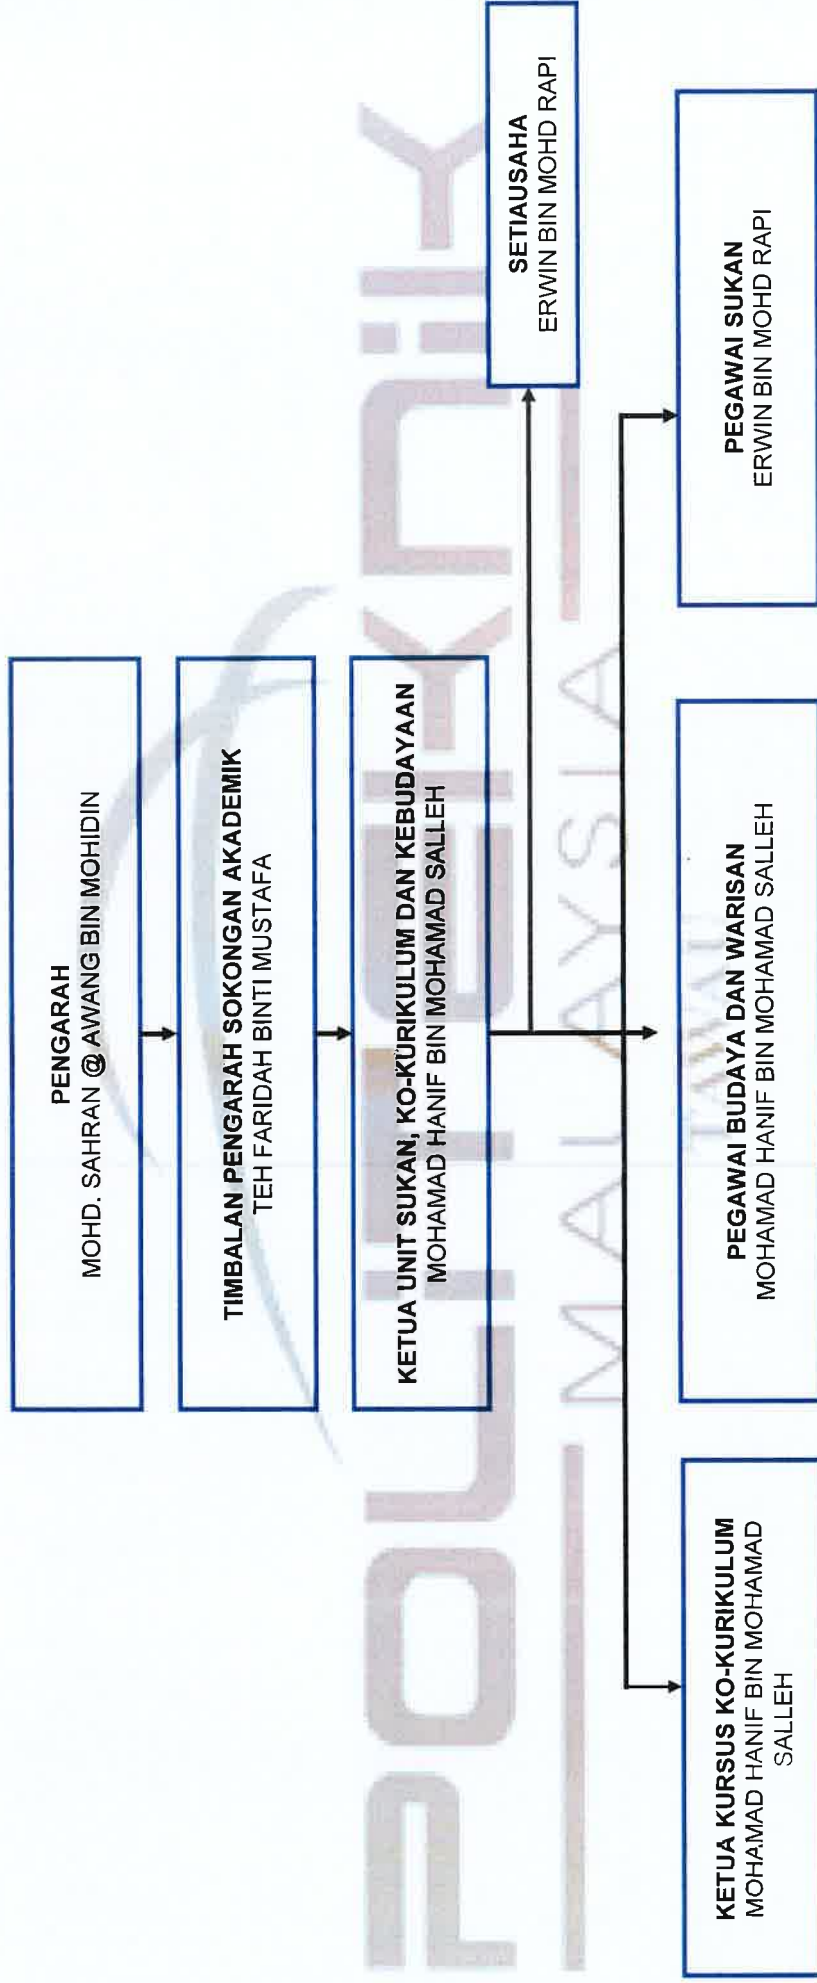

CARTA ORGANISASI
UNIT SUKAN, KO-KURIKULUM DAN KEBUDAYAAN (USKK)
POLITEKNIK TAWAU SABAH

TARIKH KEMASKINI : 12 OGOS 2024