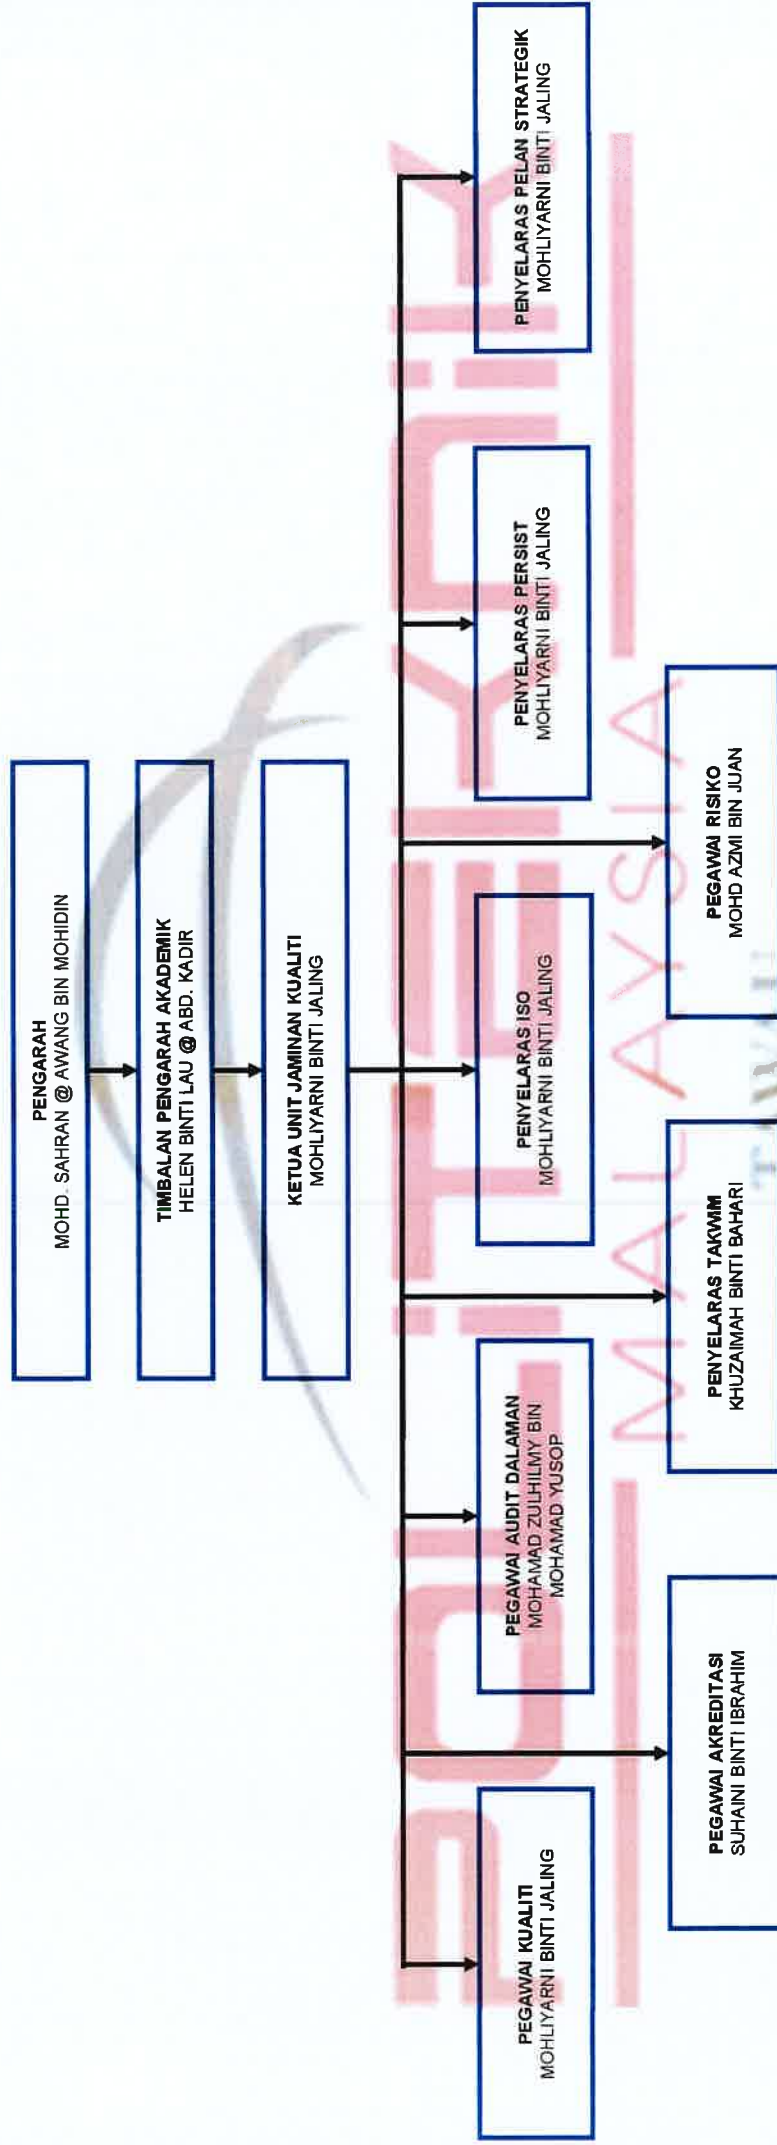

TARIKH KEMASKINI : 12 OGOS 2024

**CARTA ORGANISASI
UNIT PERHUBUNGAN DAN LATIHAN INDUSTRI
POLITEKNIK TAWAU SABAH**

TARIKH KEMASKINI : 12 OGOS 2024

**CARTA ORGANISASI
UNIT PENGANTARABANGSAAN
POLITEKNIK TAWAU SABAH**