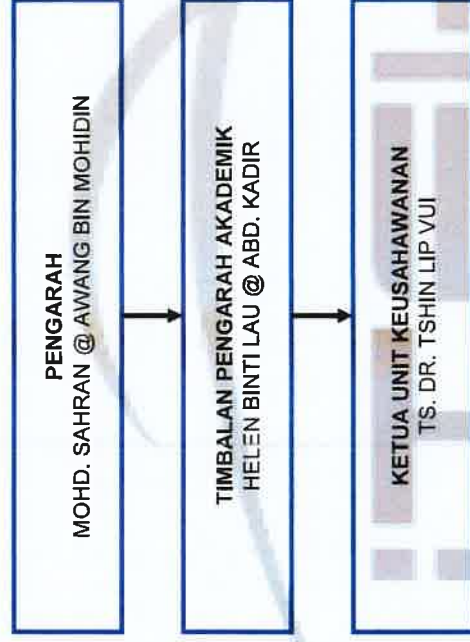

**CARTA ORGANISASI
JAWATANKUASA UNIT KEUSAHAWAN
POLITEKNIK TAWAU SABAH**

TARIKH KEMASKINI : 12 OGOS 2024