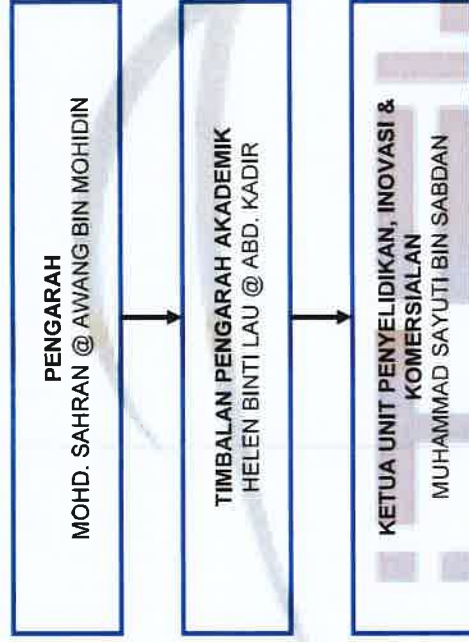

CARTA ORGANISASI
JAWATANKUASA UNIT PENYELIDIKAN, INOVASI & KOMERSIALAN
POLITEKNIK TAWAU SABAH

TARIKH KEMASKINI : 12 OGOS 2024