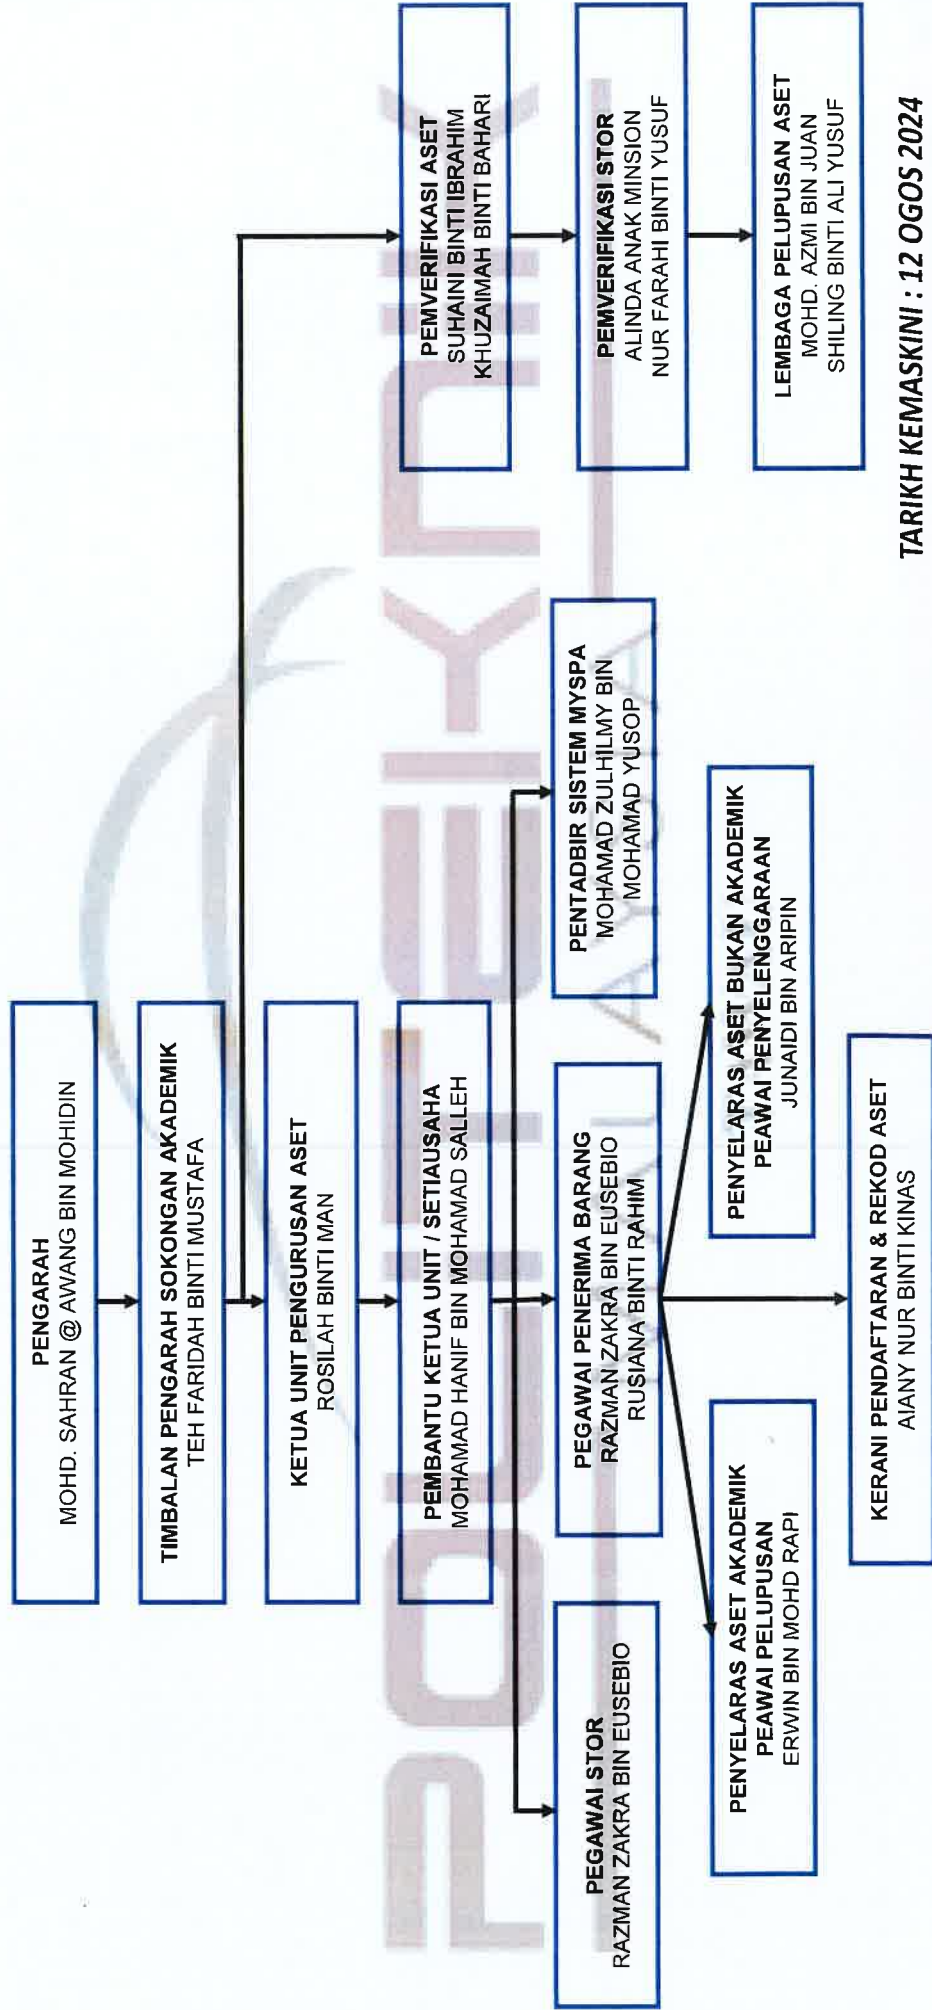

CARTA ORGANISASI
UNIT PENGURUSAN ASET
POLITEKNIK TAWAU SABAH

TARIKH KEMASKINI : 12 OGOS 2024