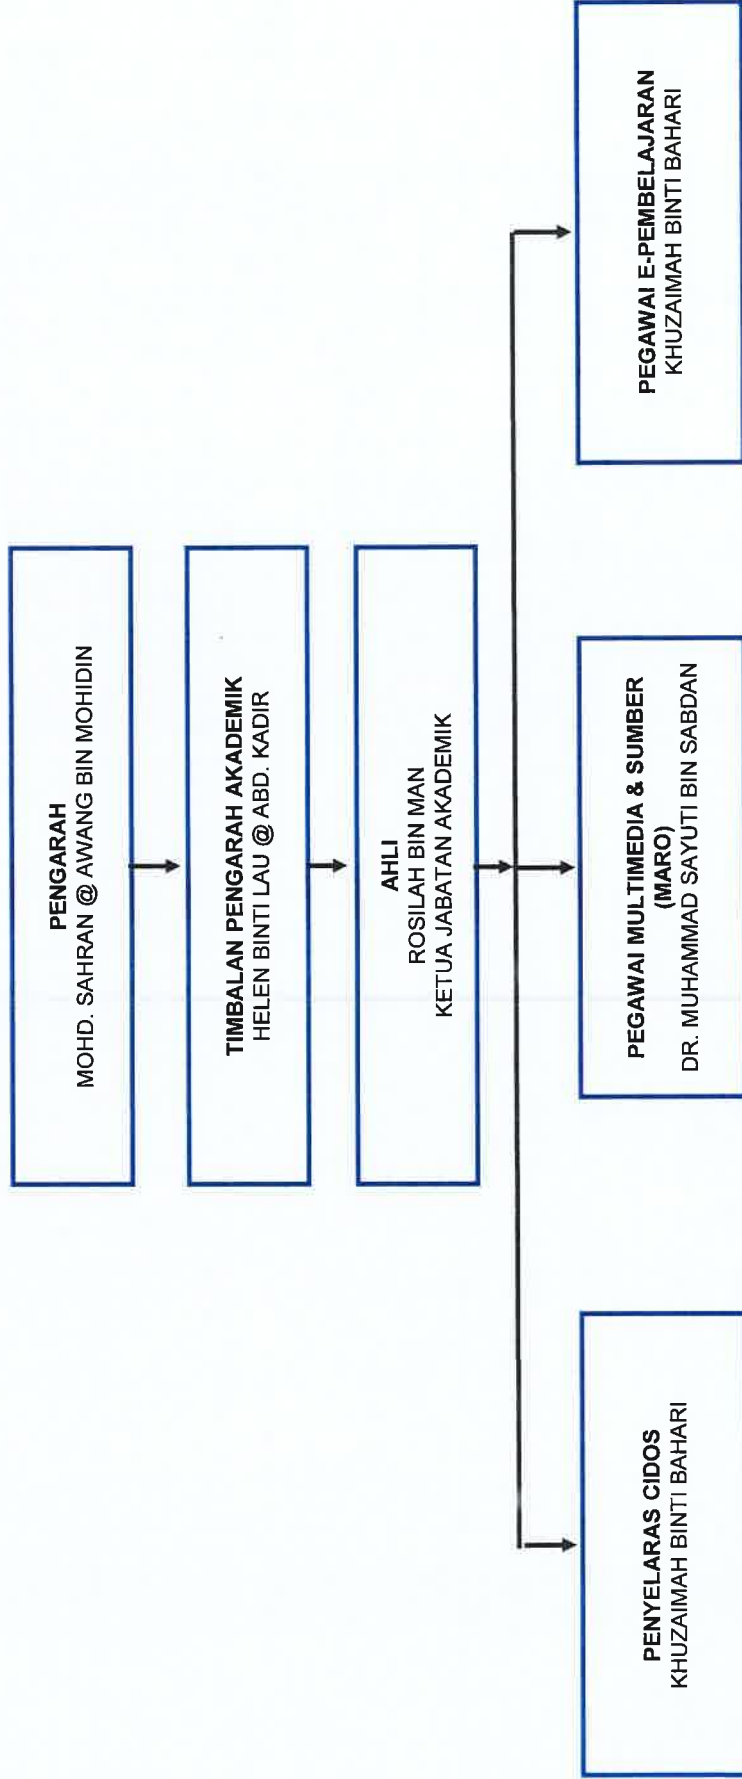

**CARTA ORGANISASI
UNIT E-PEMBELAJARAN
POLITEKNIK TAWAU SABAH**

TARIKH KEMASKINI : 12 OGOS 2024