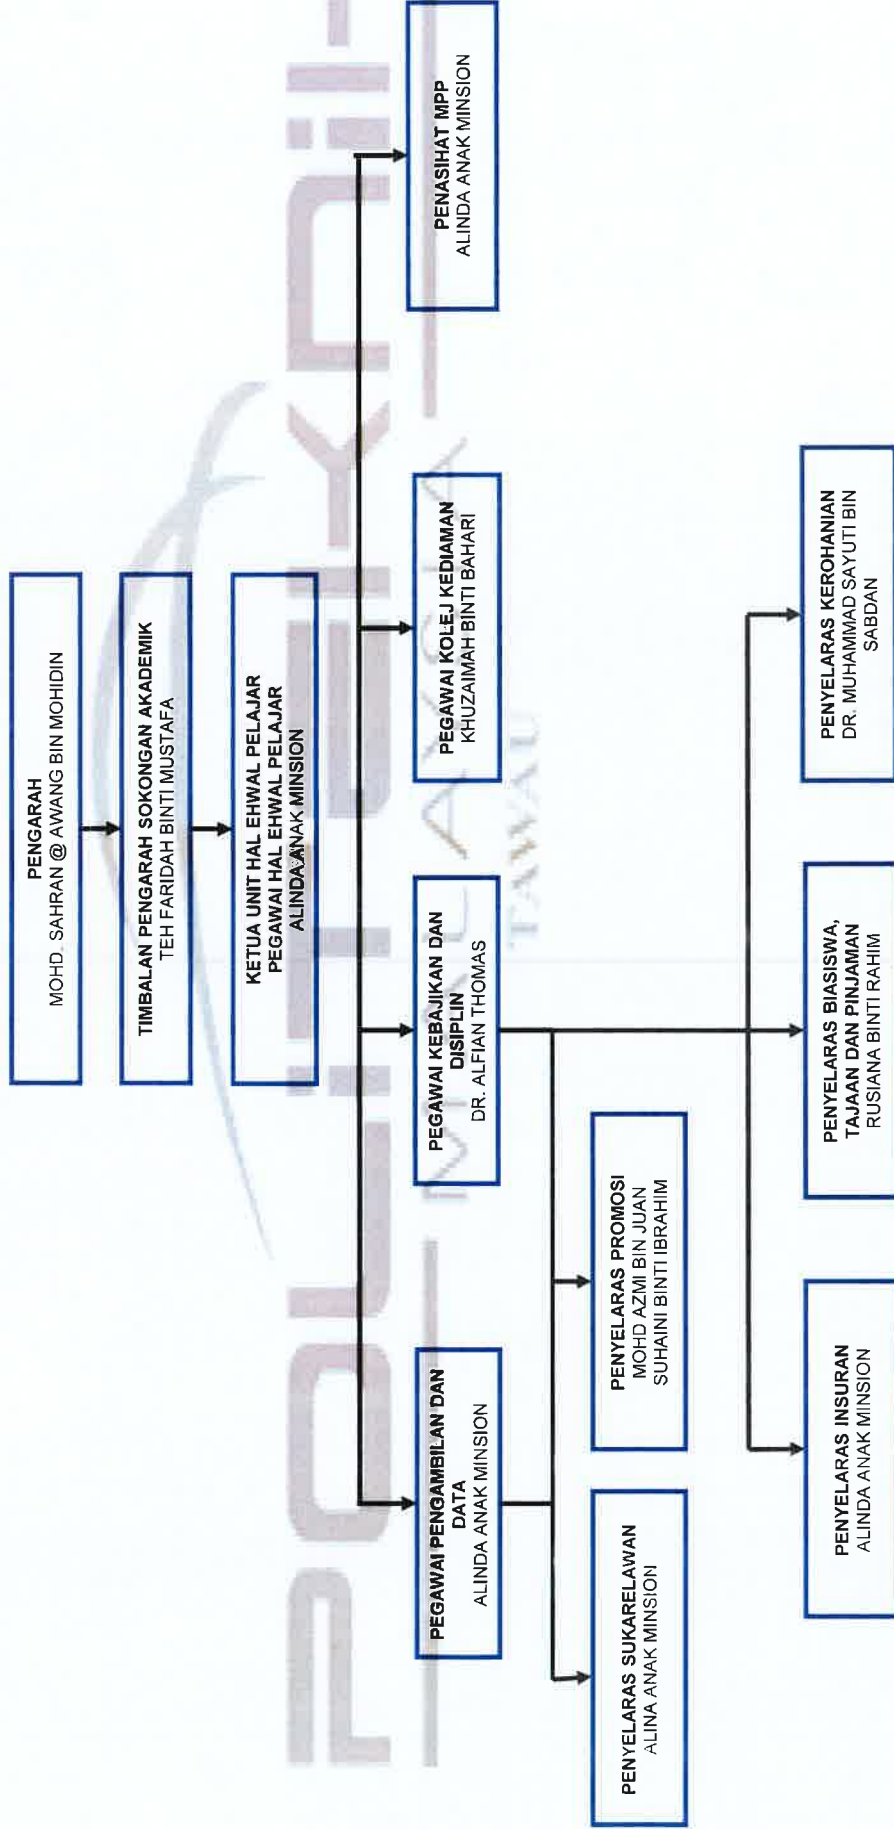

**CARTA ORGANISASI
UNIT HAL EHWAL PELAJAR
POLITEKNIK TAWAU SABAH**

TARIKH KEMASKINI : 12 OGOS 2024