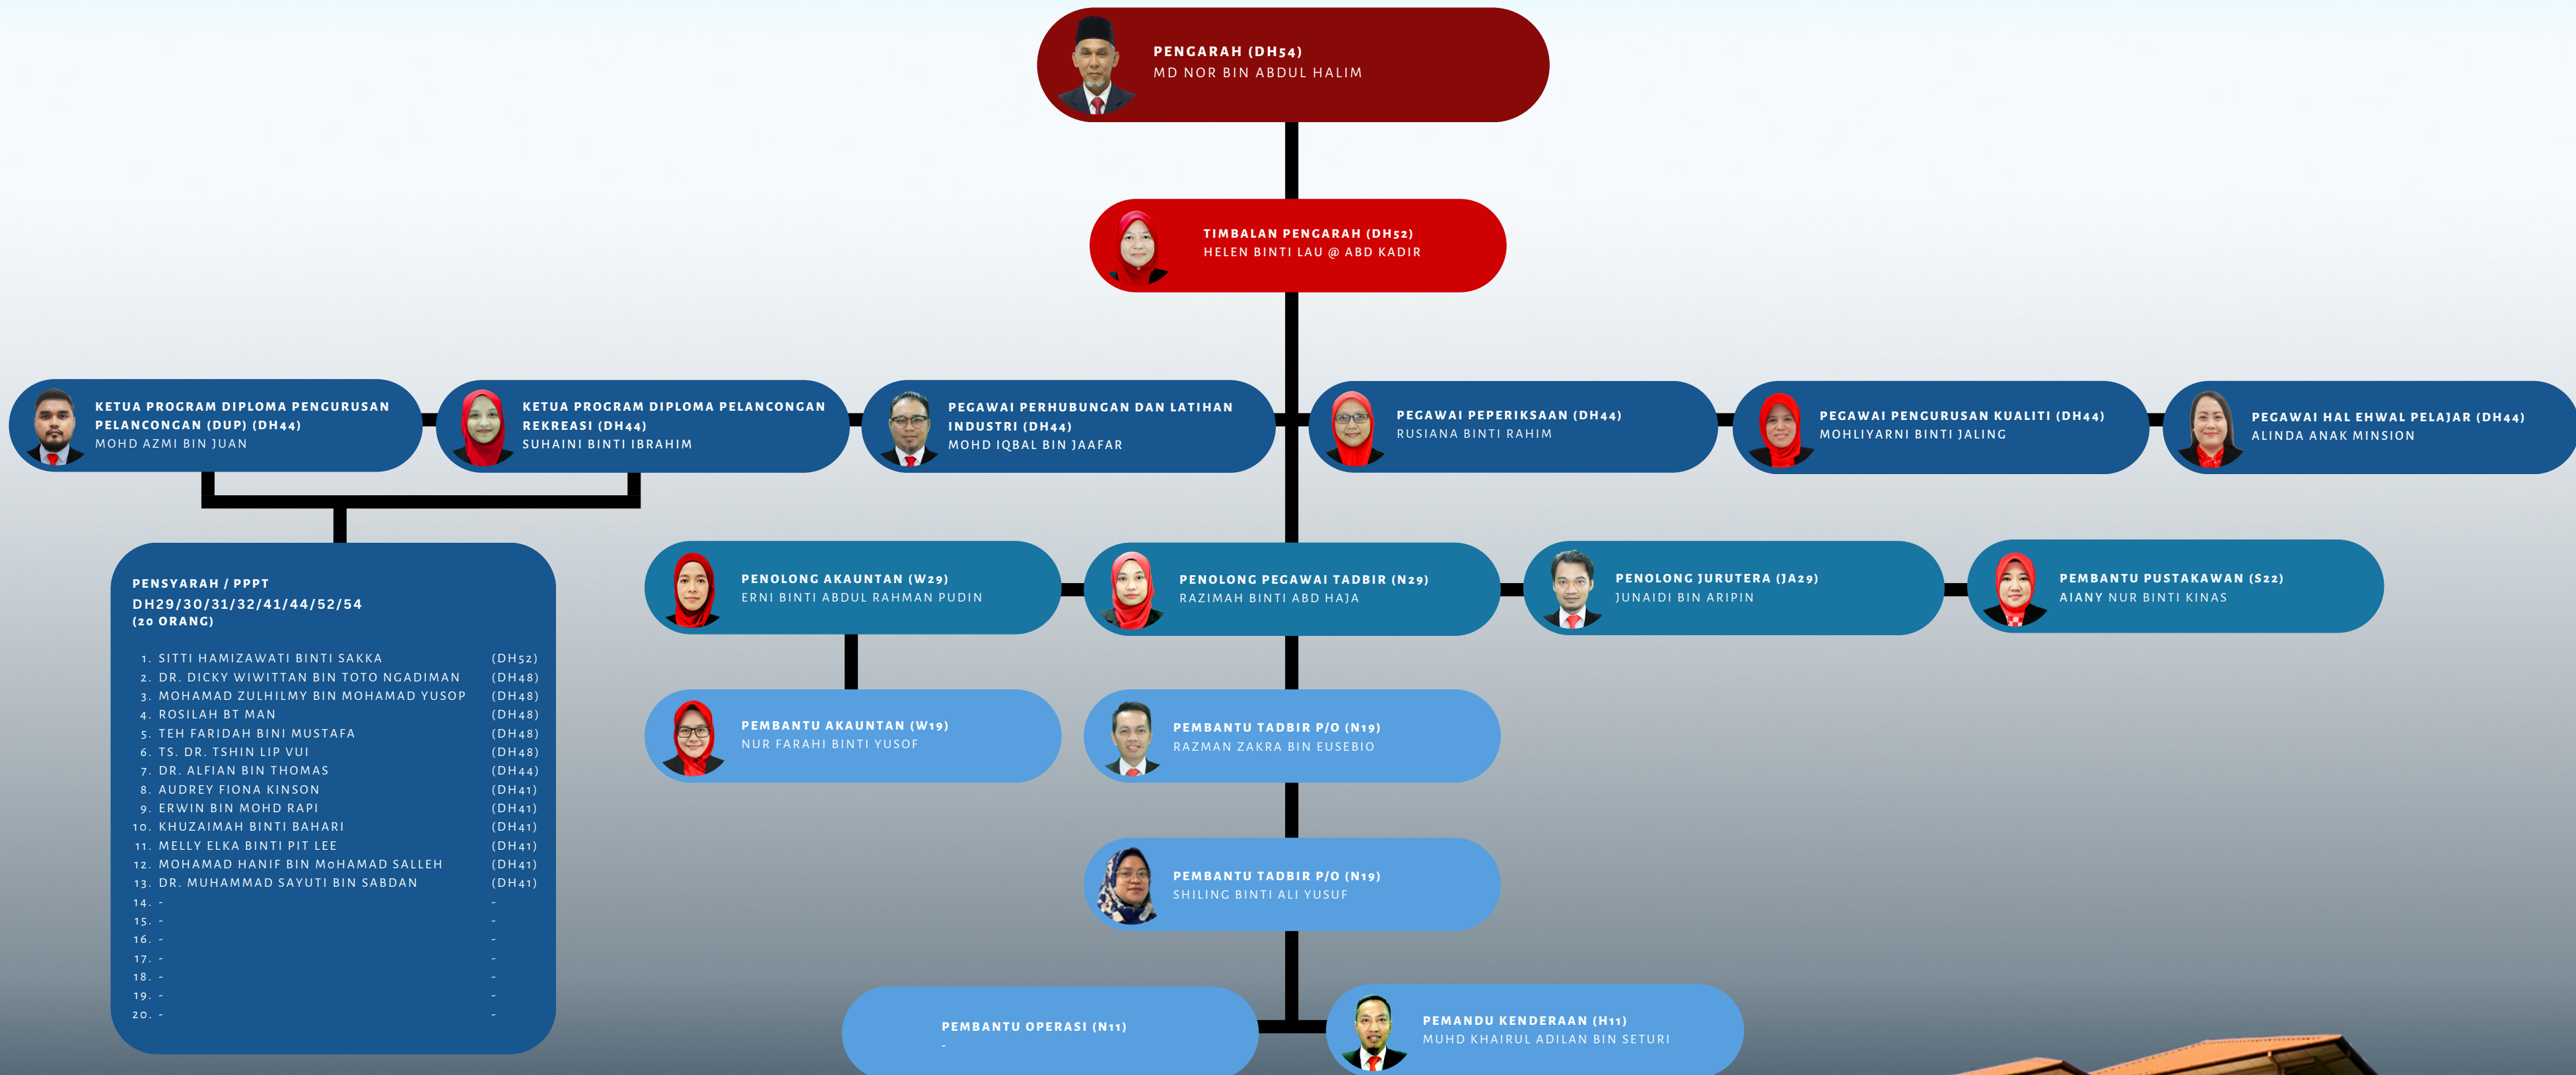

KEMENTERIAN PENDIDIKAN TINGGI
JABATAN PENDIDIKAN POLITEKNIK DAN KOLEJ KOMUNITI

CARTA ORGANISASI WARAN PERJAWATAN POLITEKNIK TAWAU SABAH

- PENSYARAH / PPPT**
DH29/30/31/32/41/44/52/54
(20 ORANG)
- | | |
|---|--------|
| 1. SITTI HAMIZAWATI BINTI SAKKA | (DH52) |
| 2. DR. DICKY WIWITTAN BIN TOTO NGADIMAN | (DH48) |
| 3. MOHAMAD ZULHILMY BIN MOHAMAD YUSOP | (DH48) |
| 4. ROSILAH BT MAN | (DH48) |
| 5. TEH FARIDAH BINI MUSTAFA | (DH48) |
| 6. TS. DR. TSHIN LIP VUI | (DH48) |
| 7. DR. ALFIAN BIN THOMAS | (DH44) |
| 8. AUDREY FIONA KINSON | (DH41) |
| 9. ERWIN BIN MOHD RAPI | (DH41) |
| 10. KHUZAIMAH BINTI BAHARI | (DH41) |
| 11. MELLY ELKA BINTI PIT LEE | (DH41) |
| 12. MOHAMAD HANIF BIN MOHAMAD SALLEH | (DH41) |
| 13. DR. MUHAMMAD SAYUTI BIN SABDAN | (DH41) |
| 14. - | - |
| 15. - | - |
| 16. - | - |
| 17. - | - |
| 18. - | - |
| 19. - | - |
| 20. - | - |

TARIKH KEMASKINI: 12 MAC 2024