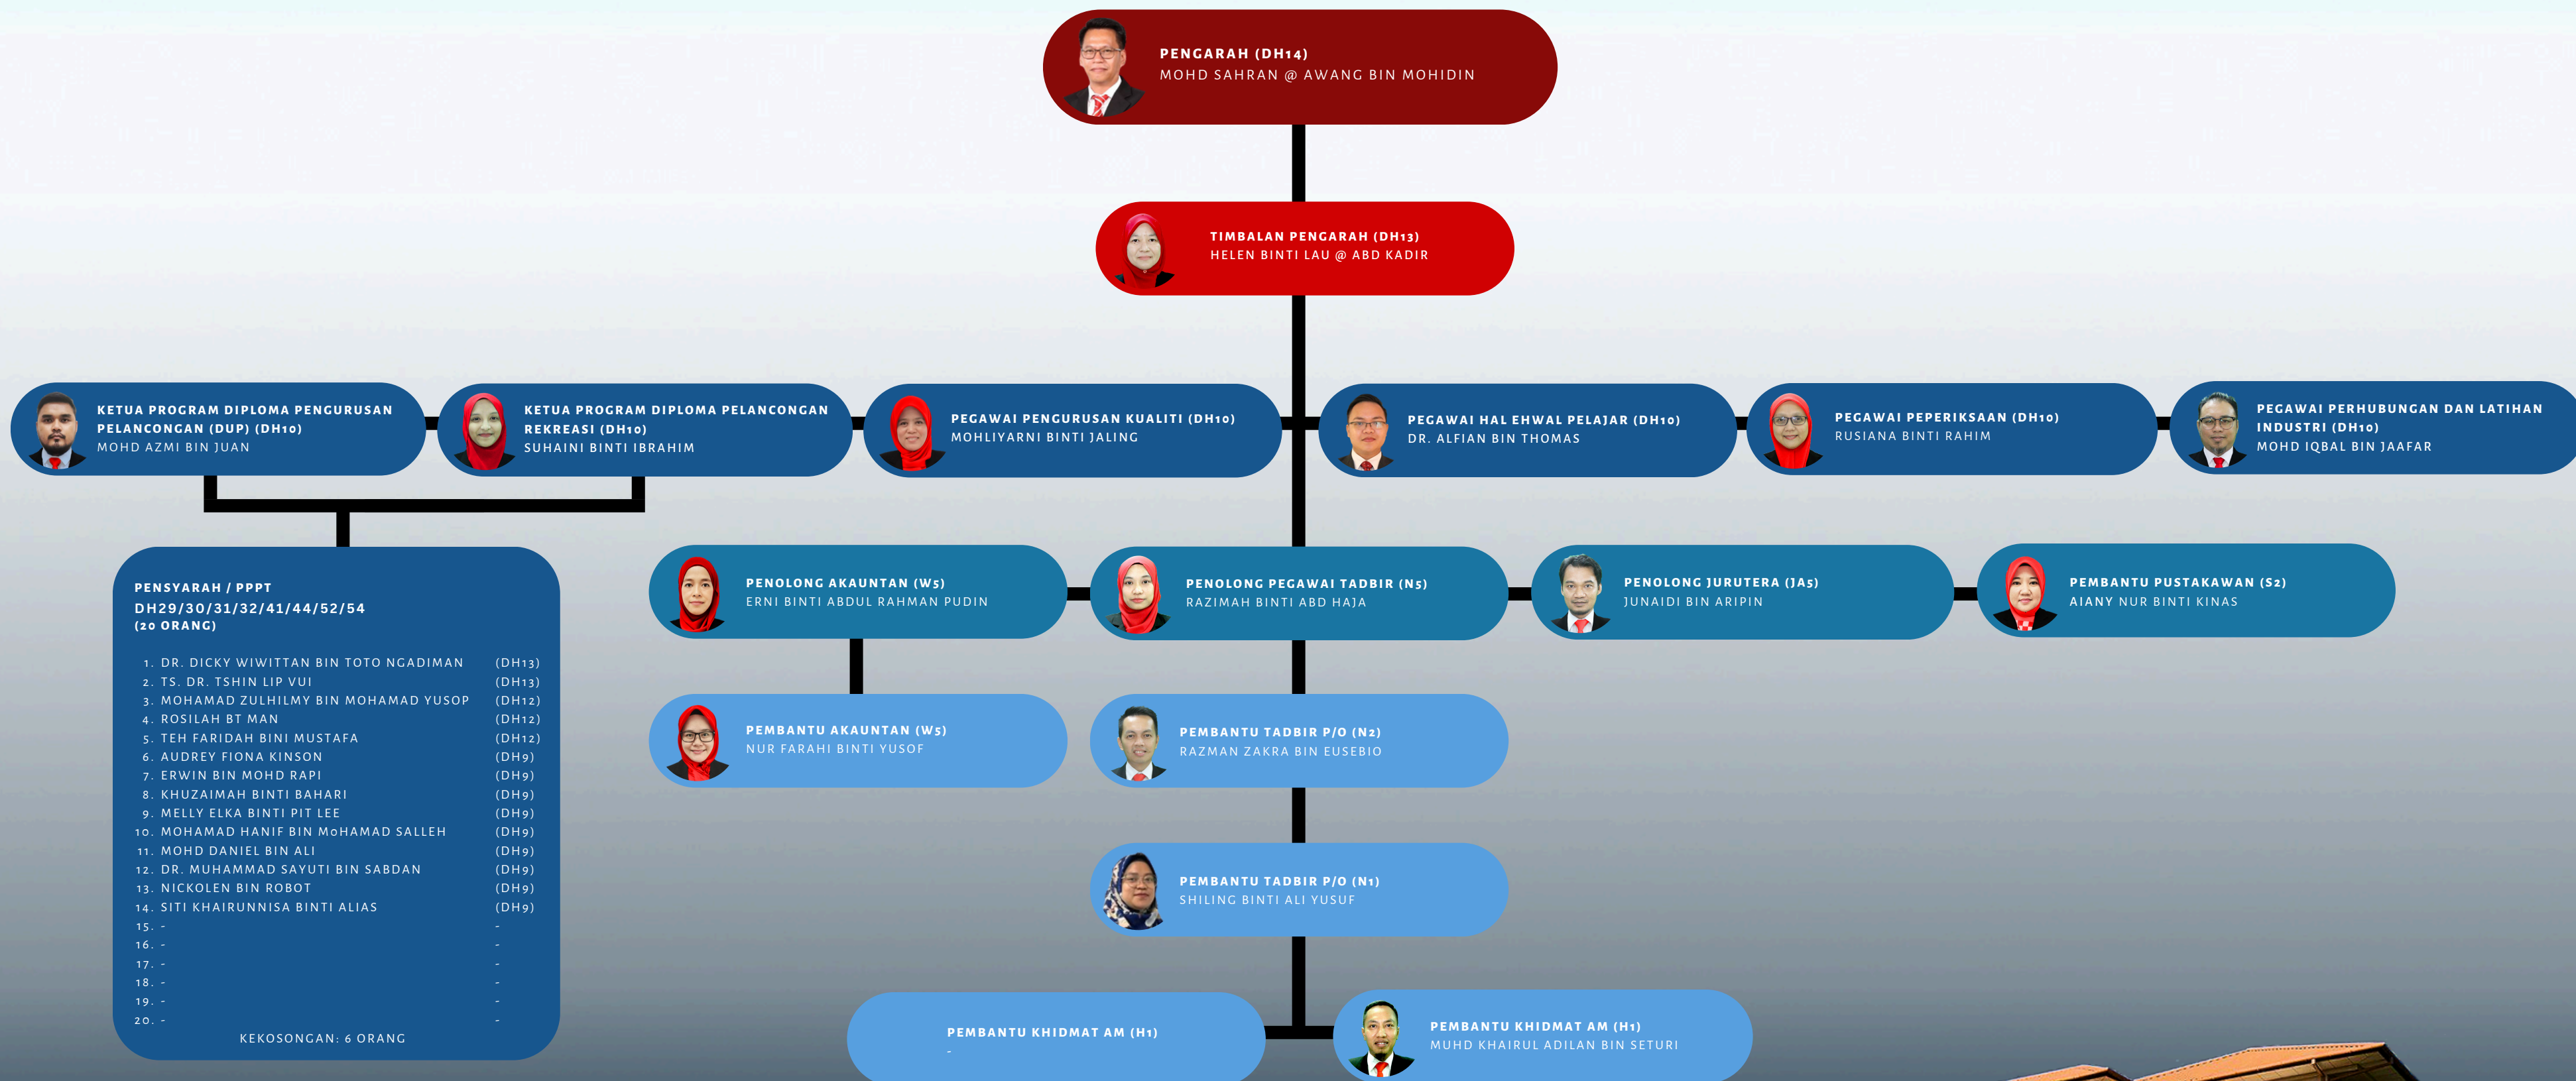

# CARTA ORGANISASI WARAN PERJAWATAN POLITEKNIK TAWAU SABAH

- PENSYARAH / PPPT**  
DH29/30/31/32/41/44/52/54  
(20 ORANG)
1. DR. DICKY WIWITTAN BIN TOTO NGADIMAN (DH13)
  2. TS. DR. TSHIN LIP VUI (DH13)
  3. MOHAMAD ZULHILMY BIN MOHAMAD YUSOP (DH12)
  4. ROSILAH BT MAN (DH12)
  5. TEH FARIDAH BINI MUSTAFA (DH12)
  6. AUDREY FIONA KINSON (DH9)
  7. ERWIN BIN MOHD RAPI (DH9)
  8. KHUZAIMAH BINTI BAHARI (DH9)
  9. MELLY ELKA BINTI PIT LEE (DH9)
  10. MOHAMAD HANIF BIN MOHAMAD SALLEH (DH9)
  11. MOHD DANIEL BIN ALI (DH9)
  12. DR. MUHAMMAD SAYUTI BIN SABDAN (DH9)
  13. NICKOLEN BIN ROBOT (DH9)
  14. SITI KHAIRUNNISA BINTI ALIAS (DH9)
  15. -
  16. -
  17. -
  18. -
  19. -
  20. -
- KEKOSONGAN: 6 ORANG