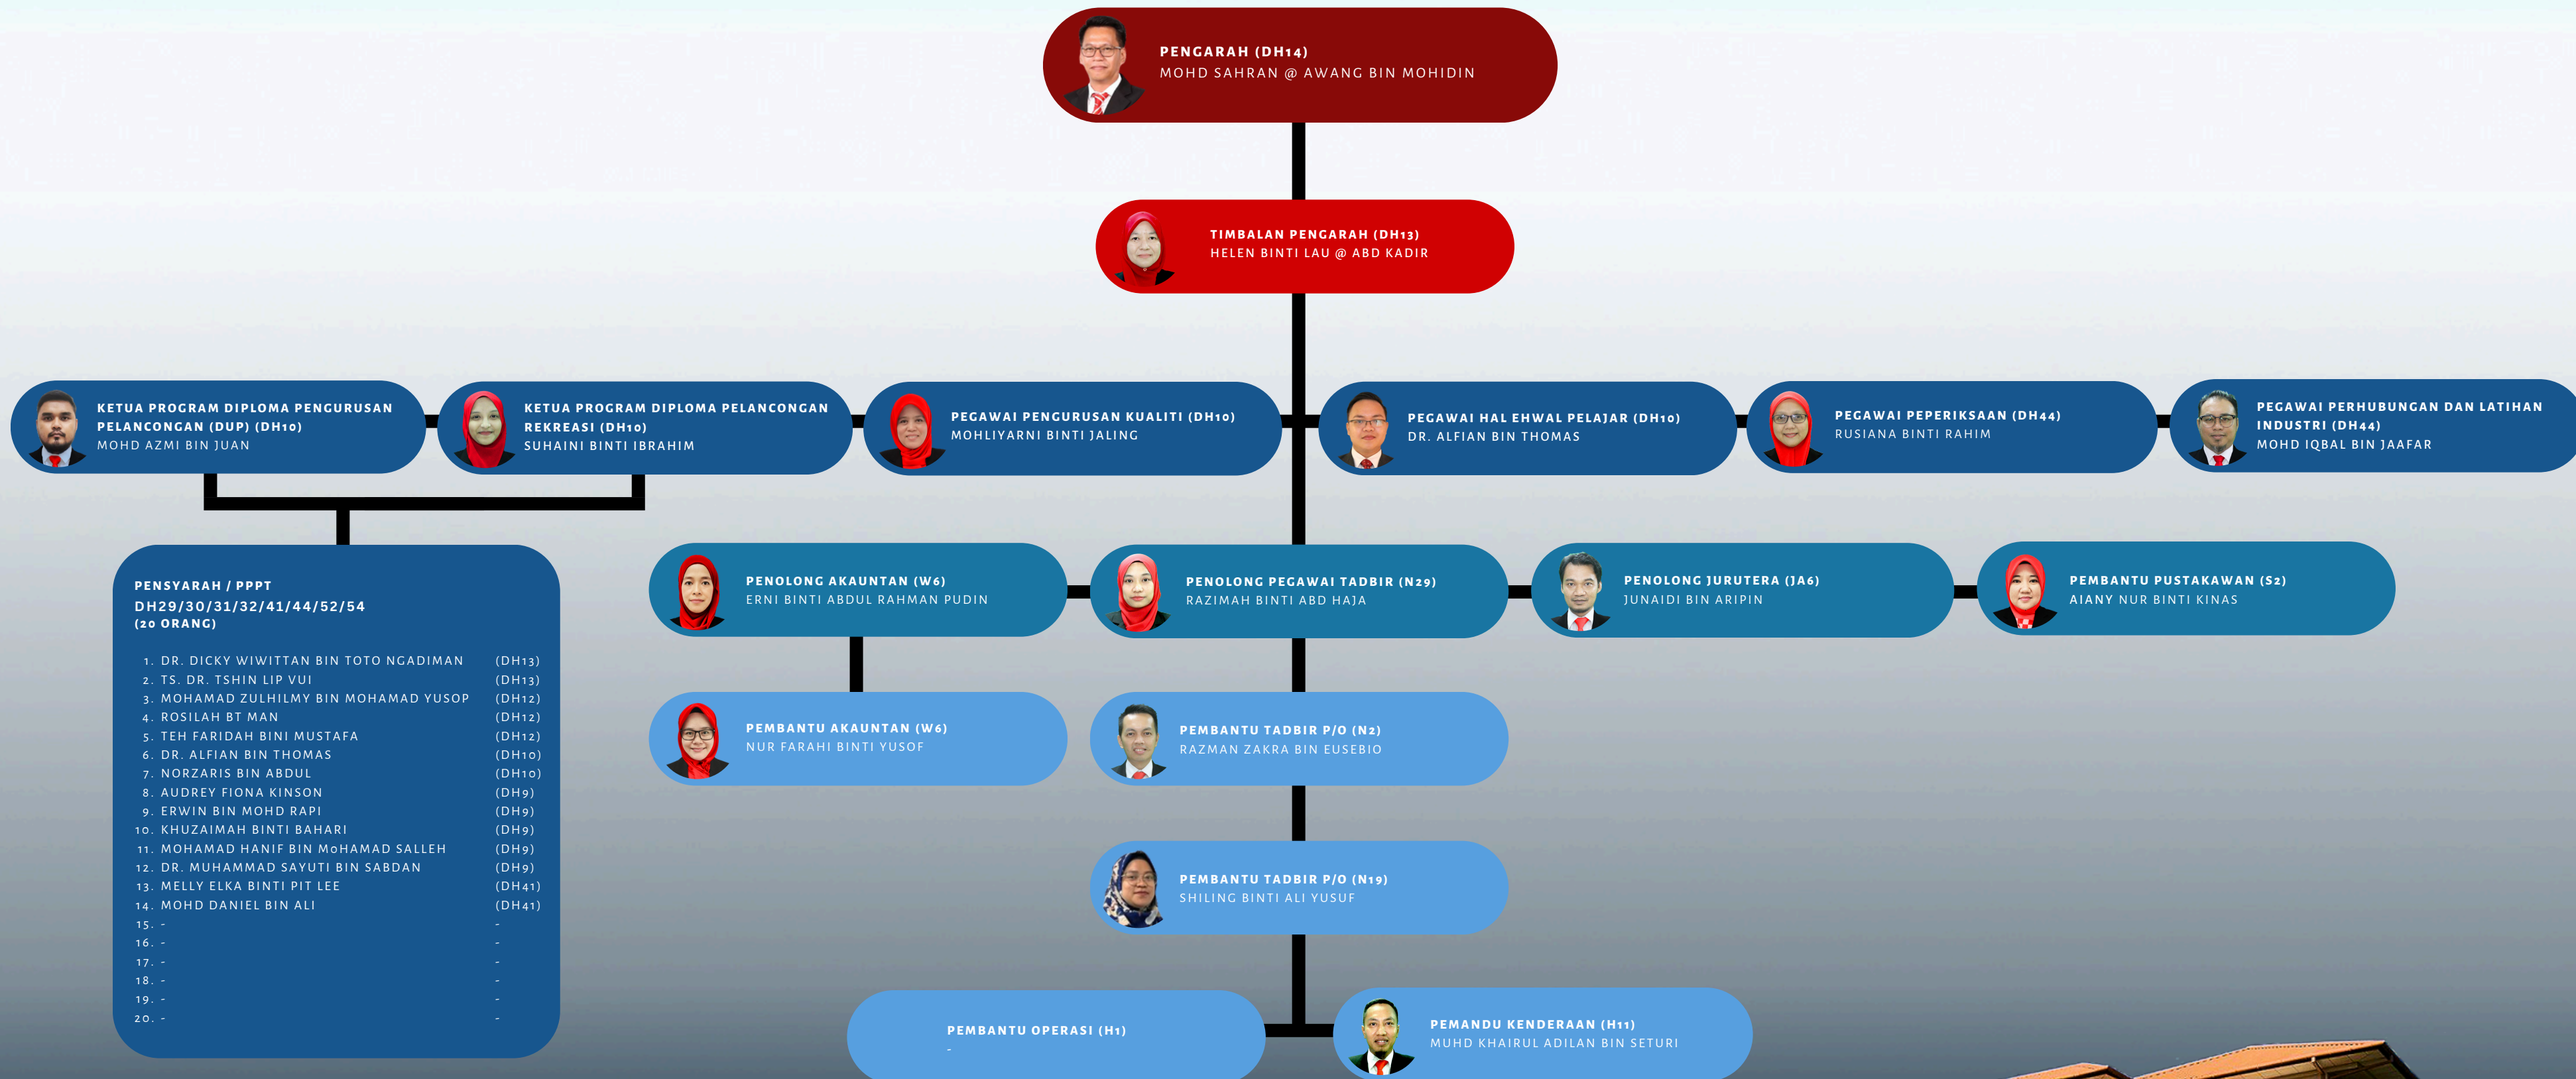

CARTA ORGANISASI WARAN PERJAWATAN POLITEKNIK TAWAU SABAH

- PENSYARAH / PPPT**
DH29/30/31/32/41/44/52/54
(20 ORANG)
1. DR. DICKY WIWITTAN BIN TOTO NGADIMAN (DH13)
 2. TS. DR. TSHIN LIP VUI (DH13)
 3. MOHAMAD ZULHILMY BIN MOHAMAD YUSOP (DH12)
 4. ROSILAH BT MAN (DH12)
 5. TEH FARIDAH BINI MUSTAFA (DH12)
 6. DR. ALFIAN BIN THOMAS (DH10)
 7. NORZARIS BIN ABDUL (DH10)
 8. AUDREY FIONA KINSON (DH9)
 9. ERWIN BIN MOHD RAPI (DH9)
 10. KHUZAIMAH BINTI BAHARI (DH9)
 11. MOHAMAD HANIF BIN MOHAMAD SALLEH (DH9)
 12. DR. MUHAMMAD SAYUTI BIN SABDAN (DH9)
 13. MELLY ELKA BINTI PIT LEE (DH41)
 14. MOHD DANIEL BIN ALI (DH41)
 15. -
 16. -
 17. -
 18. -
 19. -
 20. -